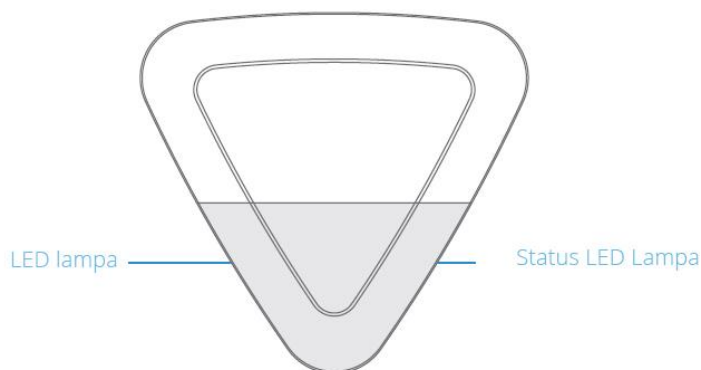

Introduktion

Trådlös utomhussiren avskräcker inbrottstjuvar och fångar uppmärksamhet. Sirenen använder fast elanslutning (strömadapter 100-240V) som ingår i paketet. Sirenen har ett backupbatteri som varar i ca. 7 dagar vid strömavbrott. Kommunikationen mellan sirenen och huvudenheten är trådlös. Vänligen läs manualen för att se hur du parar sirenen med huvudenheten. Observera att sirenen även kan fungera fristående tillsammans med sensorer, men i de flesta fall kodas sirenen endast till huvudenheten.

Produktbeskrivning

Framsida

Status	LED
Aktiverat/skalsäkrat	Blinkar en gang på 5 sekunder
Avaktiverat	Blinkar inte
Ingen kvittens efter utlöst larm	Blinkar varje varannan sekund i 2 timmar