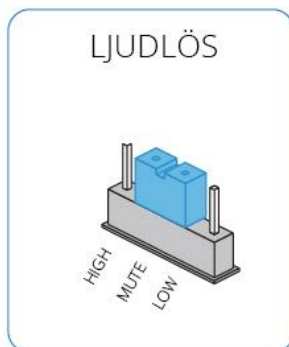

Inställningar

Justera ljudnivån och siren larmtiden enligt följande, genom att flytta på hylsorna på baksidan av sirenen.

Sirenljud