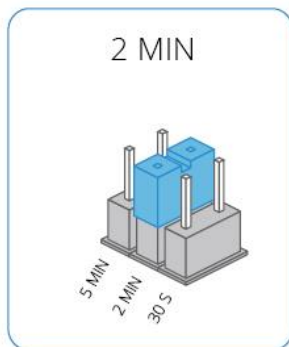

Inställningar

Justera ljudnivån och siren larmtiden enligt följande, genom att flytta på hylsorna på baksidan av sirenen.

Sirenljud

Standardinställning

Sirentid

Standardinställning