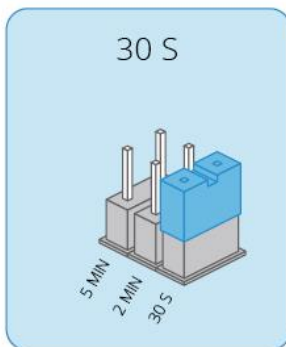

Inställningar

Justera ljudnivån och siren larmtiden enligt följande, genom att flytta på hylsorna på baksidan av sirenen.

Sirenljud

Standardinställning

Sirentid

Standardinställning