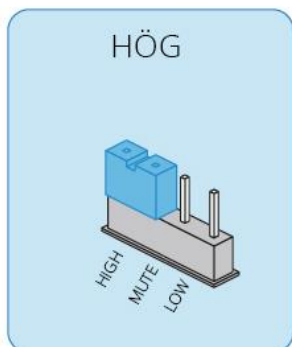

Inställningar

Justera ljudnivån och siren larmtiden enligt följande, genom att flytta på hylsorna på baksidan av sirenen.

Sirenljud