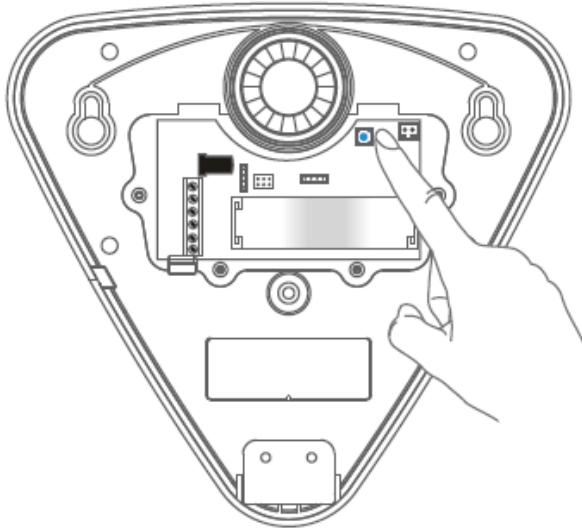

## Registiera sirenen till huvudenheten

För att sirenen skall lösa ut tillsammans med larmet måste den paras med huvudenheten. Gör enligt följande för att para din siren med Smart huvudenheten.

Tryck på parningsknappen på sirenen: