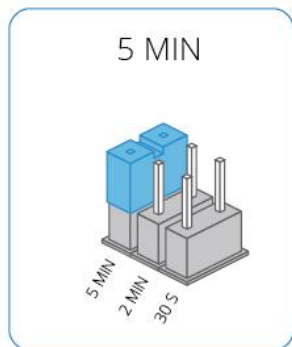

Inställningar

Justera ljudnivån och siren larmtiden enligt följande, genom att flytta på hylsorna på baksidan av sirenen.

Sirenljud

Standardinställning

Sirentid

Standardinställning