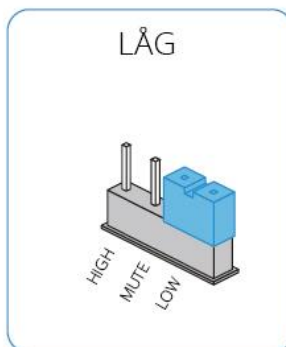

Inställningar

Justera ljudnivån och siren larmtiden enligt följande, genom att flytta på hylsorna på baksidan av sirenen.

Sirenljud